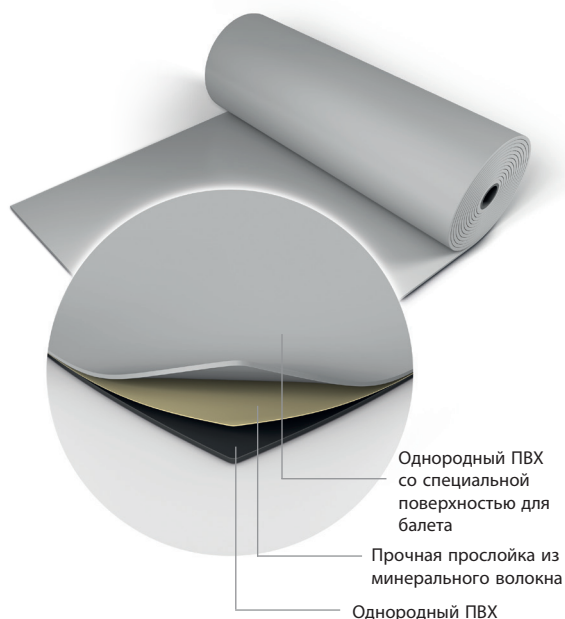

HARLEQUIN

The world dances on Harlequin floors®

Прочный и эластичный Арлекин Каскад благодаря своей рельефной поверхности обеспечивает классическим танцовщикам идеальную сцепку ног с полом, придаёт особую уверенность и максимальную безопасность движений.

Арлекин Каскад™

Арлекин Каскад известен как наиболее прочный и одновременно эластичный балетный линолеум. Идеальное покрытие для классического балета, получившее заслуженное признание целого поколения профессионалов. На этом покрытии исполнители чувствуют себя особенно уверенно и безопасно, так как с одной стороны, оно не скользит, с другой – способствует хорошему вращению. Его ровная, слегка рельефная поверхность создаст прекрасный фон любому дизайну.

Арлекин Каскад способен выдерживать вес тяжёлых декораций. С успехом применяется во всём мире в качестве гастрольного варианта для сцены (в том числе и на открытых площадках) или в залах.

Производство любого оттенка по Вашему выбору от 500 м².

СПЕЦИФИКАЦИИ

Стационарный или переносной	Стационарный и переносной
Ширина рулонов	2m
Длина рулонов	10m, 15m, 20m, 25m
Цвета	чёрный, серый, темно-серый, белый
Толщина	2mm
Вес	2,6kg/m ²
Пожарная классификация	Vfl-s1 (EN 13501-1)
Спец.Цвета (сток по запросу)	Серый, Орех, Бежевый, Сиреневый, Гвоздика, Фиалка