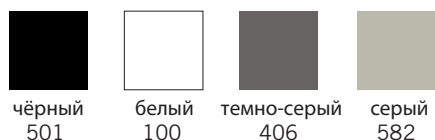

HARLEQUIN

The world dances on Harlequin floors®

Прочный и эластичный Арлекин Каскад благодаря своей рельефной поверхности обеспечивает классическим танцовщикам идеальную сцепку ног с полом, придаёт особую уверенность и максимальную безопасность движений.

Арлекин Каскад™

Арлекин Каскад известен как наиболее прочный и одновременно эластичный балетный линолеум. Идеальное покрытие для классического балета, получившее заслуженное признание целого поколения профессионалов. На этом покрытии исполнители чувствуют себя особенно уверенно и безопасно, так как с одной стороны, оно не скользит, с другой – способствует хорошему вращению. Его ровная, слегка рельефная поверхность создаст прекрасный фон любому дизайну.

Арлекин Каскад способен выдерживать вес тяжёлых декораций. С успехом применяется во всём мире в качестве гастрольного варианта для сцены (в том числе и на открытых площадках) или в залах.

Производство любого оттенка по Вашему выбору от 500 м².

СПЕЦИФИКАЦИИ

Стационарный или переносной	Стационарный и переносной
Ширина рулонов	2m
Длина рулонов	10m, 15m, 20m, 25m
Цвета	чёрный, серый, темно-серый, белый
Толщина	2mm
Вес	2,6kg/m²
Пожарная классификация	Vfl-s1 (EN 13501-1)
Спец.Цвета (сток по запросу)	Серый, Орех, Бежевый, Сиреневый, Гвоздика, Фиалка

Покрyтия Арлекин / Виды Танца

	КЛАССИКА	СОВРЕМЕННАЯ ХОРЕОГРАФИЯ	ДЖАЗ АЭРОБИКА	ХИП-ХОП	СТЕП	ФЛАМЕНКО	ДРАМА	ВЫСТАВКИ	БАЛЕТНЫЕ ТАНЦЫ
ДУО	✓✓	✓✓	✓✓	✓✓	✓✓	✓✓✓	✓✓✓	✓✓	✓
СТУДИО	✓✓✓	✓✓✓	✓✓✓	✓✓	-	-	-	-	-
КАСКАД	✓✓✓	✓✓	✓✓	✓	✓	✓✓	✓✓✓	✓✓	✓
СТЕНДФАСТ	✓✓	✓✓✓	✓✓✓	✓✓✓	✓✓	✓✓	✓✓✓	-	✓✓
АЛЛЕГРО	✓✓	✓✓✓	✓✓✓	✓✓	-	-	-	-	-
ФИЕСТАТ	-	✓	✓✓✓	✓✓	✓✓✓	✓✓✓	✓✓✓	-	✓✓✓
ХАЙ-ШАЙН	-	✓✓	✓	✓	✓	✓	✓✓✓	✓✓✓	✓
ШОУФЛОР	-	-	-	-	-	-	✓✓✓	✓✓✓	-

✓ совместимо   ✓✓ подходит   ✓✓✓ идеально соответствует

Дополнительная информация
и образцы по телефону

+352 46 44 22

Цвета