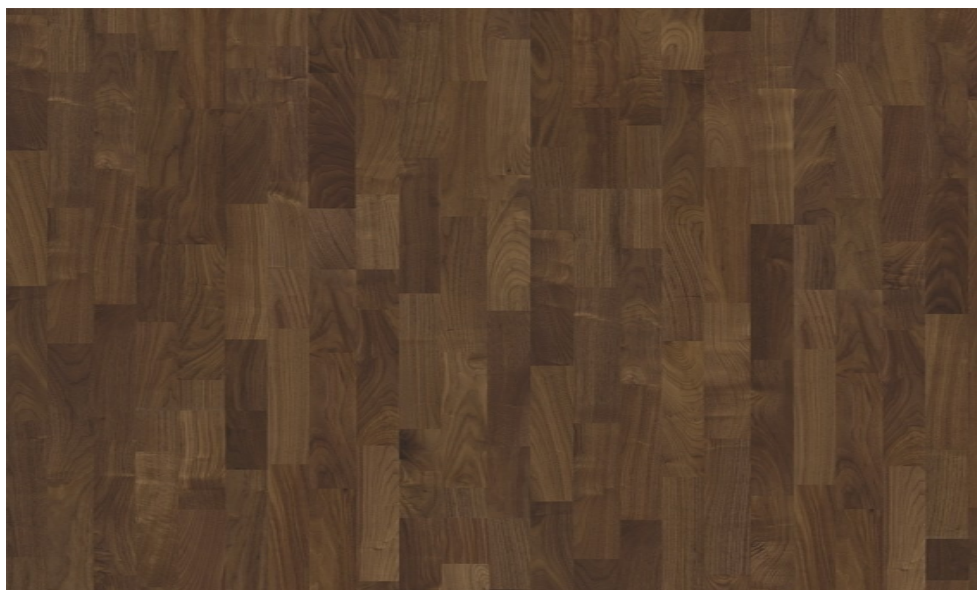

UPOFLOOR

Техническая информация

Forte

OPEX SELECT 3S

Порода дерева	Обработка поверхности	Соединение
Орех	Покрытие лаком	RealLOC
Дизайн	Сортировка	Твёрдость (шкала Бринелля)
3-полосный	Select	3.4
Размеры	Номер артикула	Упаковка
2266 мм x 188 мм x 14 мм	Покрытие лаком - 3171038160100112	Однополосная доска: 8 Досок : 25,8 kg : 3.41 m²
Изменение цвета	Системы подогрева пола	Установка
Становится светлее	Подогрев пола подходит	Нет информации