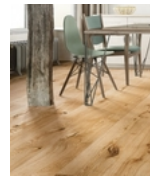

ДУБ CARAMEL GRANDE

Традиционный дубовый пол, облагороженный брашированием, с четко обозначенными кромками лицевого слоя. [>](#)

ДУБ INTENS

Широкие, однородные доски с четкими оттенками и сучковыми отличиями и с матовым лаком.