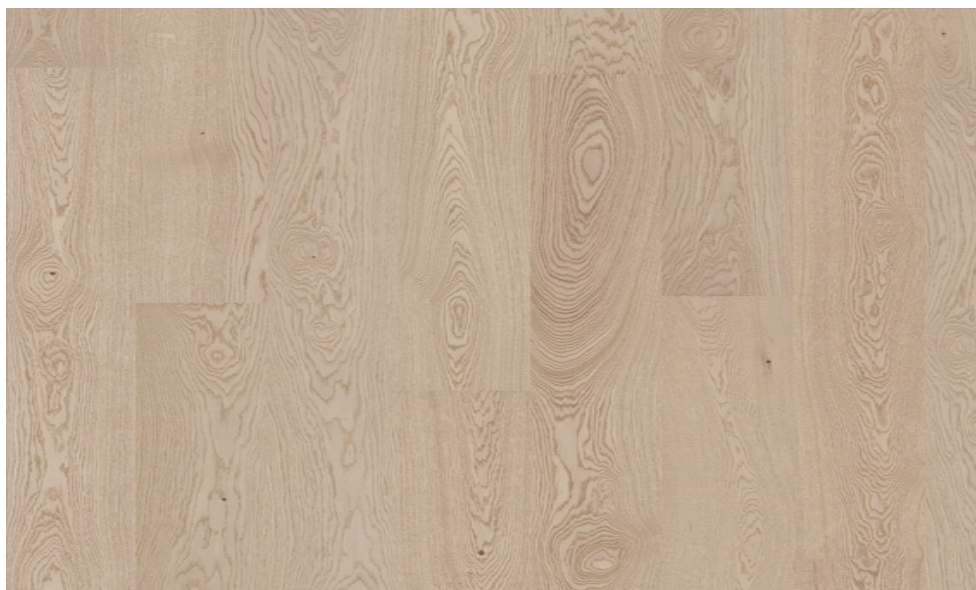

UROFLOOR

Техническая информация

Art Design

ДУБ FP 188 NATURE MARBLE MATT

Порода дерева	Обработка поверхности	Соединение
Дуб	Матовый лак	RealLOC
Дизайн	Сортировка	Твёрдость (шкала Бринелля)
1-полосный	Nature	3.7
Размеры	Номер артикула	Упаковка
2266 мм x 188 мм x 14 мм	Матовый лак - 1011068164001112	Однополосная доска: 8 Досок : 26 kg : 3.41 m ²
Изменение цвета	Системы подогрева пола	Установка
Становится ярче	Подогрев пола подходит	Нет информации