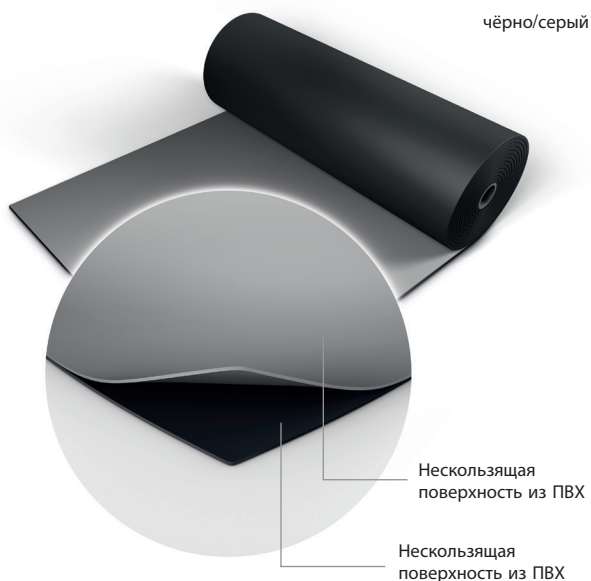

Светло-серый/серый

жёлтый/зелёный хромакей

чёрно/белый

бежевый/тёмно-коричневый

тёмно-серый/карамель

красный/синий хромакей

Арлекин ДУО™

Арлекин ДУО давно и прочно зарекомендовал себя как самое распространённое двухстороннее покрытие для сцены. Этот каландрированный ПВХ, состоящий из двух идентичных слоёв, образующих с каждой стороны нескользящую поверхность.

Арлекин ДУО можно использовать с обеих сторон, так как это два разных цвета пола в одном! Он быстро раскатывается, стыки склеиваются скотчем, и пол Вашего зала или сцены готов для выступления! После спектакля его можно также легко свернуть и перевезти с собой на другую площадку.

Производится 7 различных цветовых комбинаций.

Арлекин ДУО разработан исключительно для свободной укладки на сцене и в зале.

СПЕЦИФИКАЦИИ

Стационарный или переносной	переносной
Ширина рулонов	1,5m, 2m
Длина рулонов	10m, 15m, 20m, 25m, 30m
Цвета	чёрно/белый, чёрно/серый, светло-серый/серый, тёмно-серый/карамель, бежевый/тёмно-коричневый, жёлтый/зелёный хромакей, красный/синий хромакей
Толщина	1,25mm
Вес	1,6kg/m ²
Пожарная классификация	Bfl-s1 (EN 13501-1)