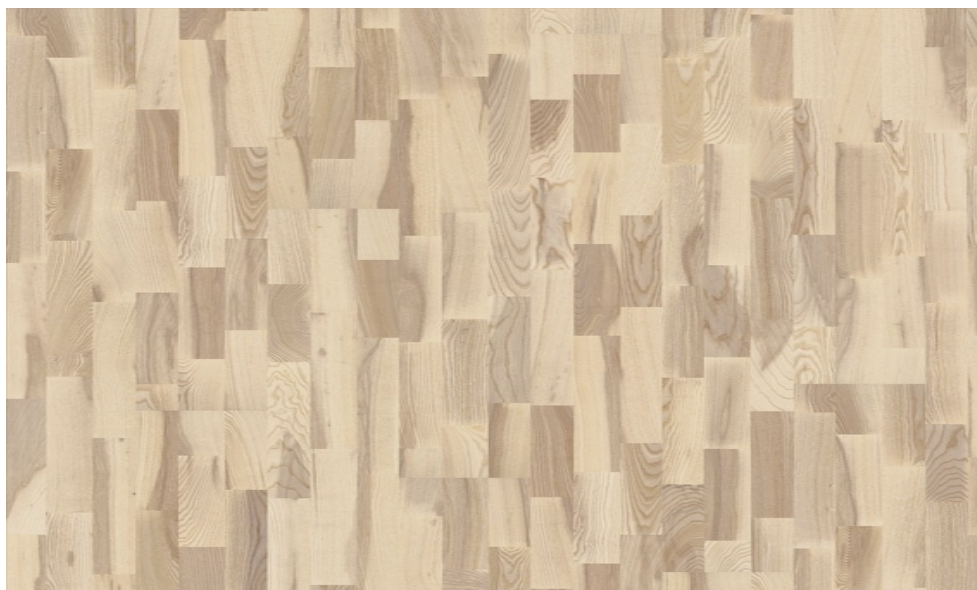

UPOFLOOR

Техническая информация

Ambient

ЯСЕНЬ COUNTRY MARBLE MATT 3S

Порода дерева	Обработка поверхности	Соединение
Ясень	Матовый лак	RealLOC
Дизайн	Сортировка	Твёрдость (шкала Бринелля)
3-полосный	Country	4.0
Размеры	Номер артикула	Упаковка
2266 мм x 188 мм x 14 мм	Матовый лак - 3031118164001112	Однополосная доска: 8 Досок : 25,6 kg : 3.41 m ²
Изменение цвета	Системы подогрева пола	Установка
Становится ярче	Подогрев пола подходит	Нет информации